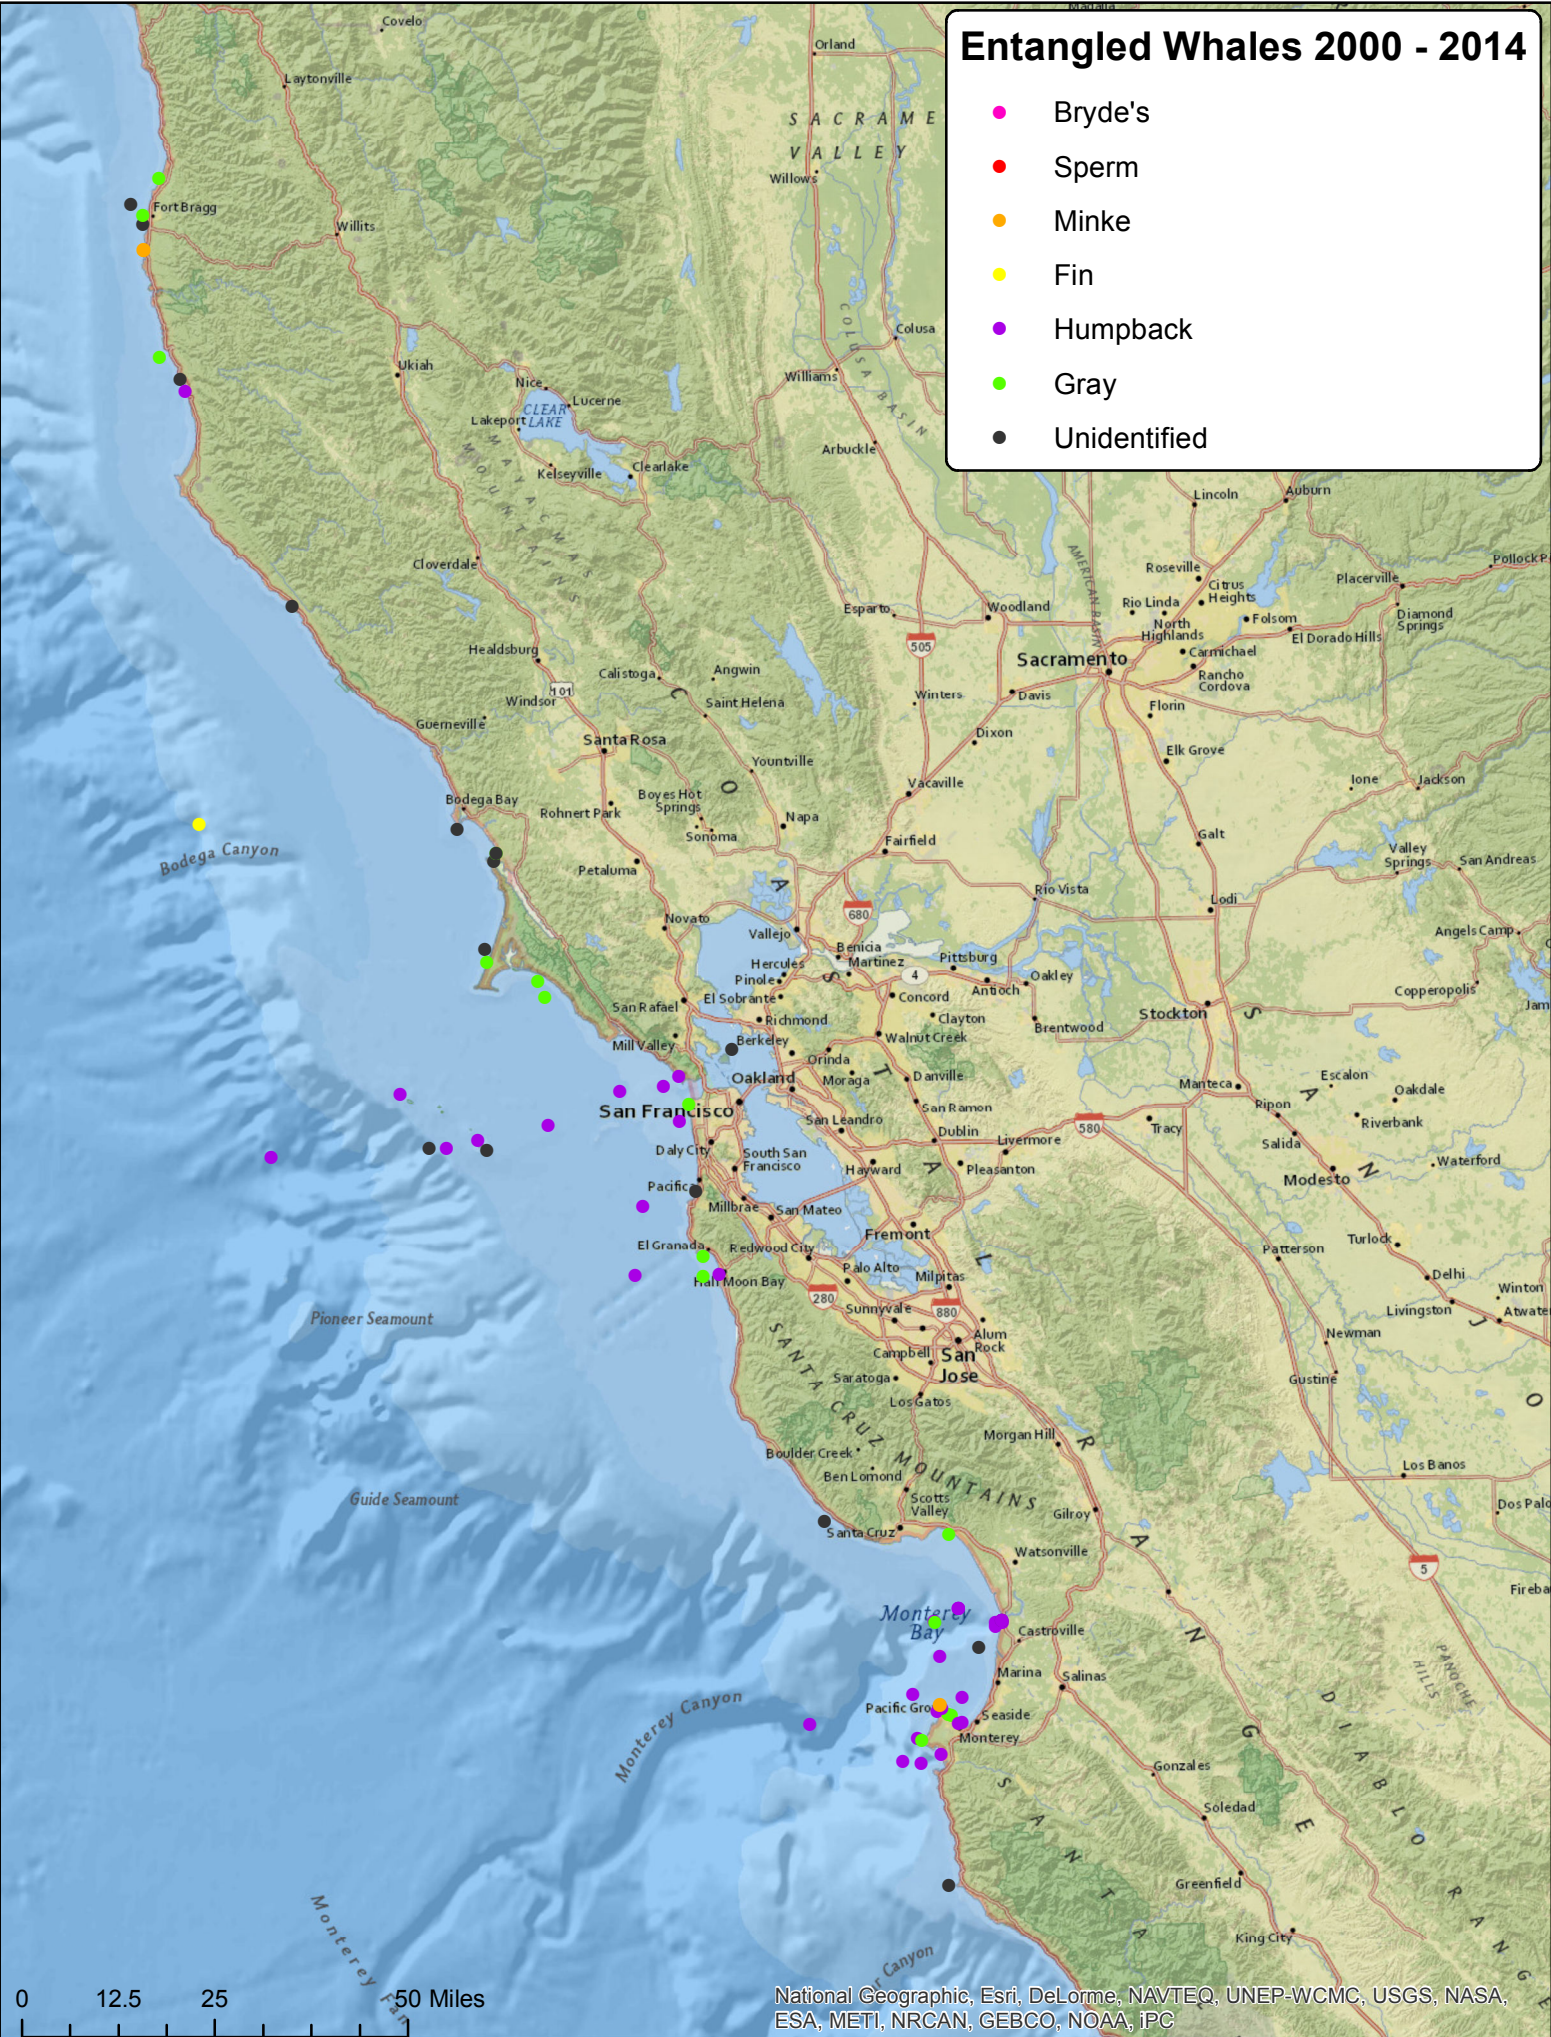

Entangled Whales 2000 - 2014

- Bryde's
- Sperm
- Minke
- Fin
- Humpback
- Gray
- Unidentified

0 12.5 25 50 Miles

National Geographic, Esri, DeLorme, NAVTEQ, UNEP-WCMC, USGS, NASA, ESA, METI, NRCAN, GEBCO, NOAA, IPC